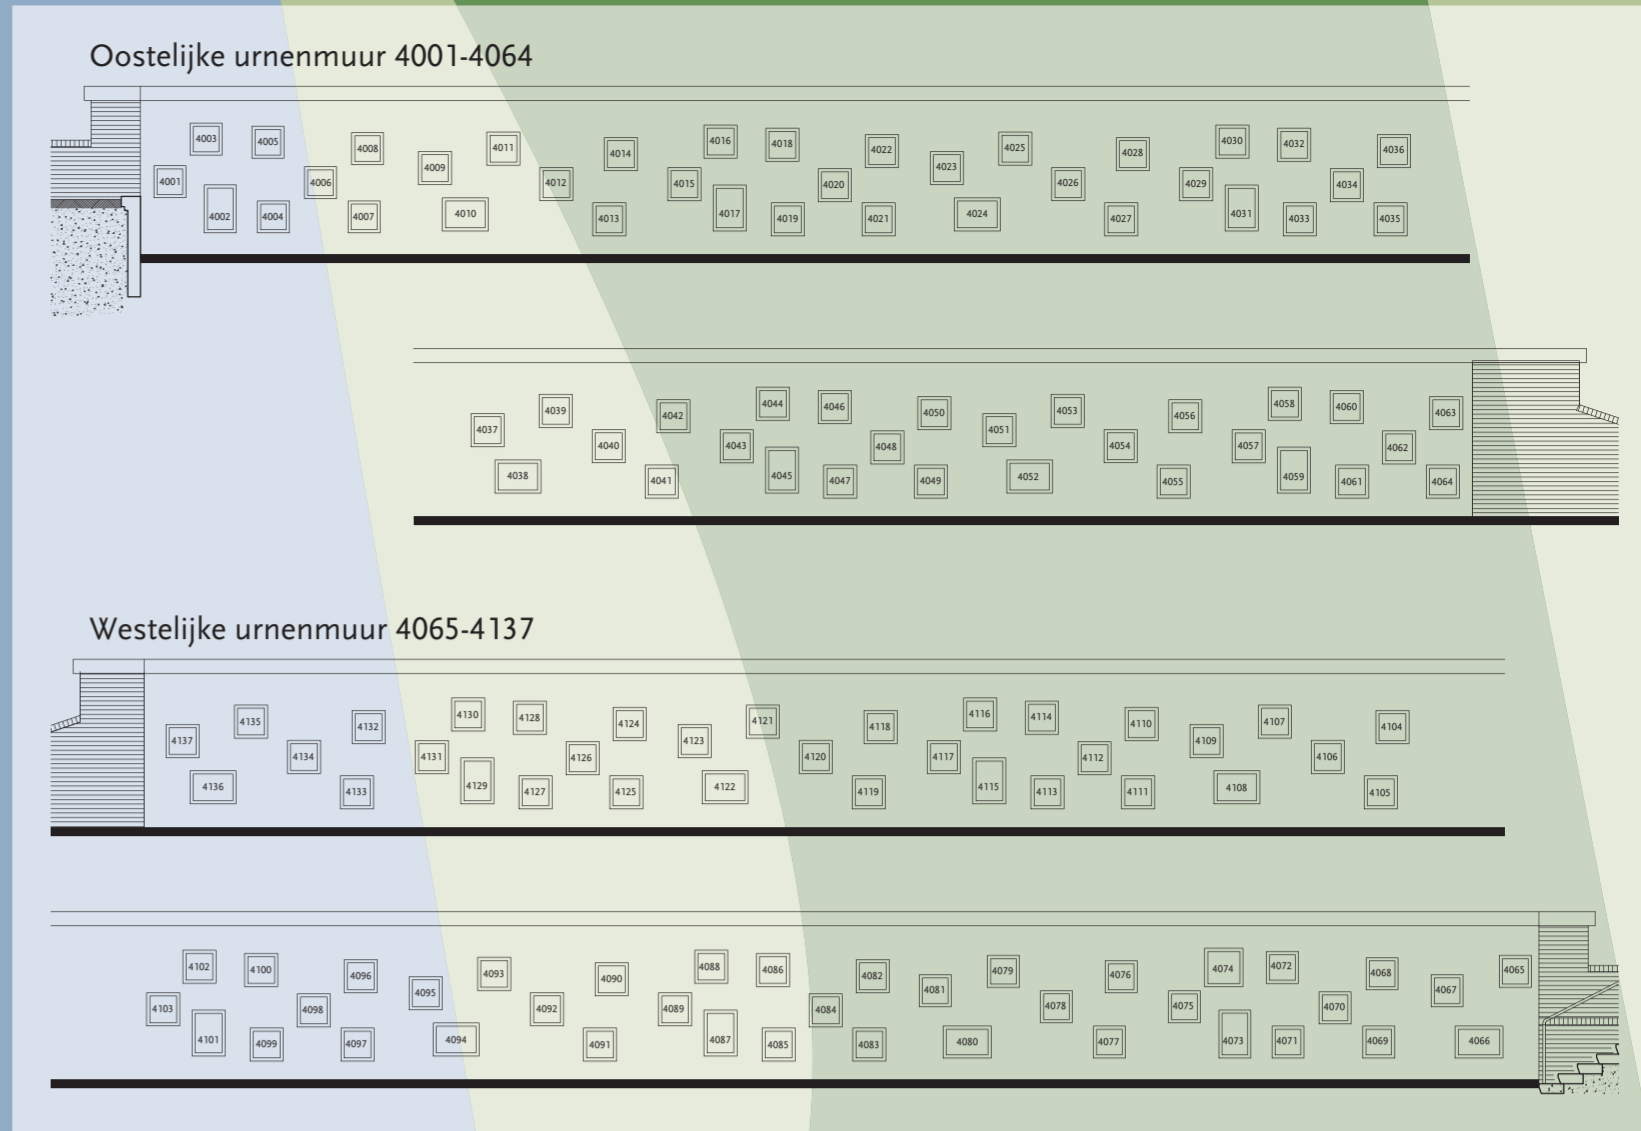

Nieuwe deel:
nummers 2000-2999 en vanaf 4000

Oude deel:
nummers 0001-1999 en 3000-3999

P

8 MIN.

8 MIN.

A44

HAARLEMMERSTRATWEG

GROENE OF
WILLIBORDKERK

HET
VELDHUYS

FIETSENSTALLING

WILLIBORDS ERF

URNEN 2770-339

WESTELIJKE URNENMUUR 4065-4137

OOSTELIJKE URNENMUUR 4001-4064

URNEN 2800-2824